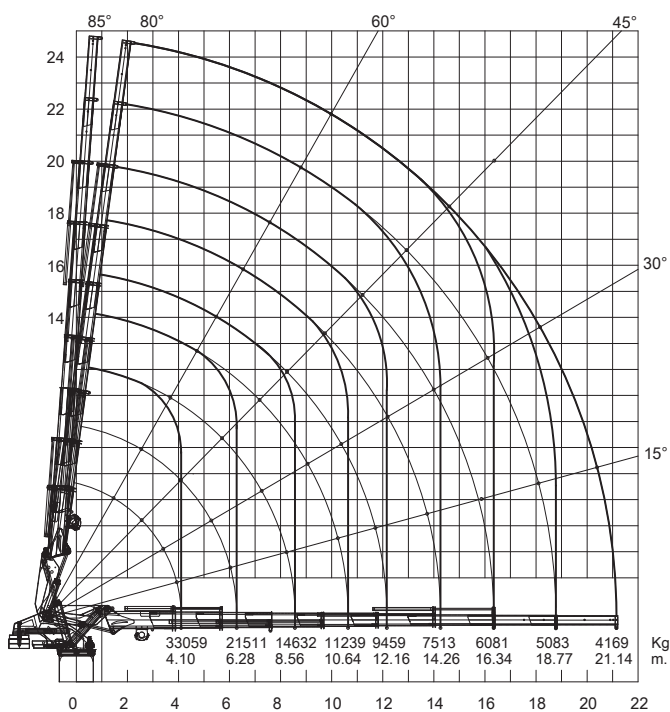

75
Ton **ASK 225 TM**
Gemi Vinç / Marine Cranes

65
Ton

ASK 200 TM
Gemi Vinci / Marine Cranes

55
Ton

ASK 170 TM
Gemi Vinci / Marine Cranes

50
Ton **ASK 150 TM**
Gemi Vinci / Marine Cranes

45
Ton **ASK 130 TM**
Gemi Vinci / Marine Cranes