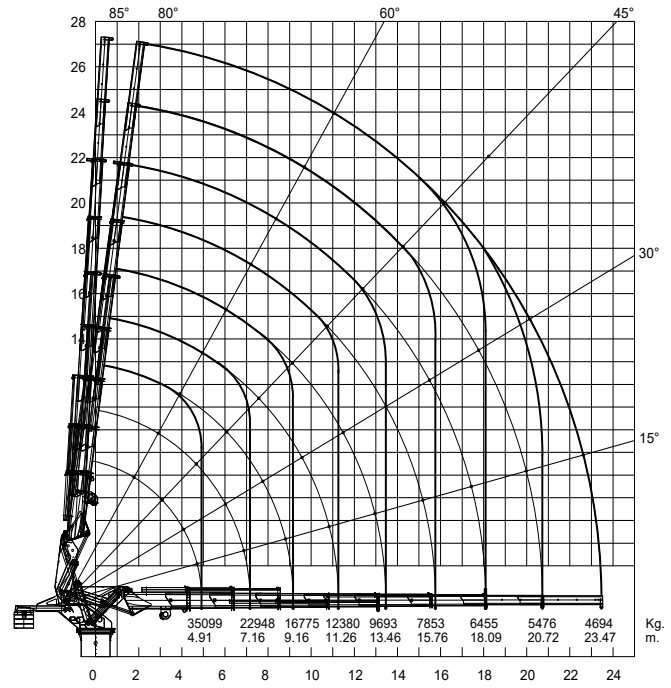

75
Ton **ASK 225 TM**
Gemi Vinç / Marine Cranes

65
Ton

ASK 200 TM
Gemi Vinci / Marine Cranes

55
Ton

ASK 170 TM
Gemi Vinci / Marine Cranes

50
Ton **ASK 150 TM**
Gemi Vinci / Marine Cranes

45
Ton **ASK 130 TM**
Gemi Vinci / Marine Cranes