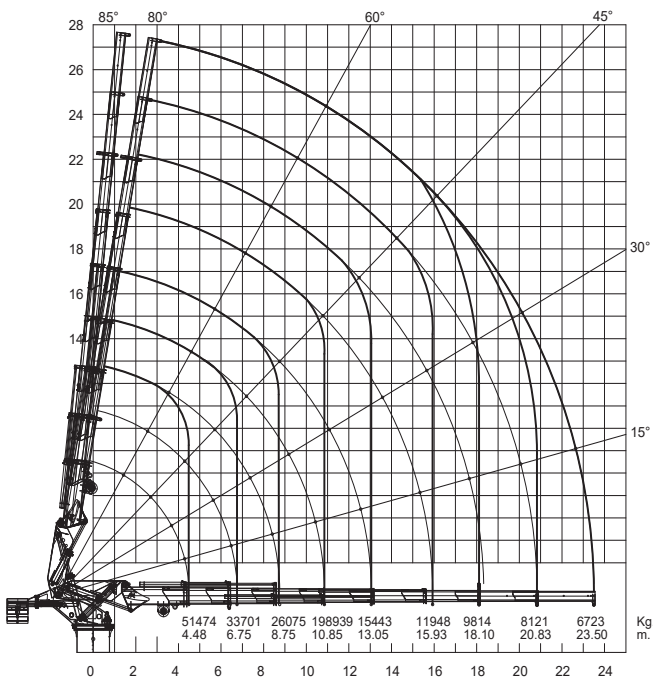

75
Ton **ASK 225 TM**
Gemi Vinç / Marine Cranes

65
Ton

ASK 200 TM
Gemi Vinci / Marine Cranes

55
Ton

ASK 170 TM
Gemi Vinci / Marine Cranes

50
Ton **ASK 150 TM**
Gemi Vinci / Marine Cranes

45
Ton **ASK 130 TM**
Gemi Vinci / Marine Cranes