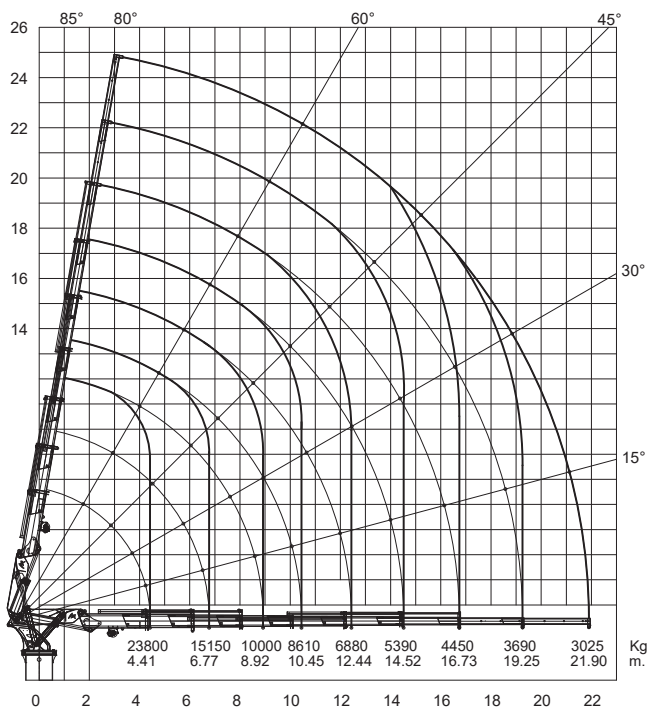

35
Ton

ASK 105 TM
Gemi Vinci / Marine Cranes

32
Ton

ASK 95 TM
Gemi Vinci / Marine Cranes