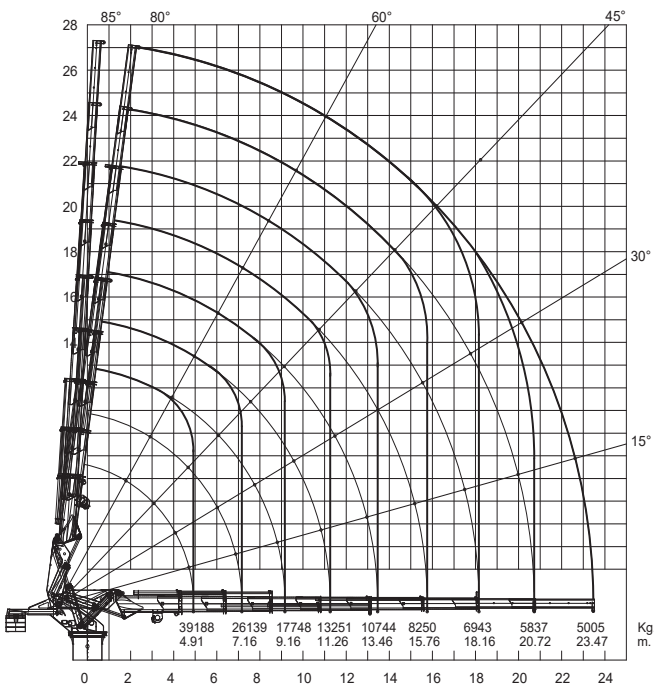

75
Ton **ASK 225 TM**
Gemi Vinç / Marine Cranes

65
Ton

ASK 200 TM
Gemi Vinci / Marine Cranes

55
Ton

ASK 170 TM
Gemi Vinci / Marine Cranes

50
Ton **ASK 150 TM**
Gemi Vinci / Marine Cranes

45
Ton **ASK 130 TM**
Gemi Vinci / Marine Cranes