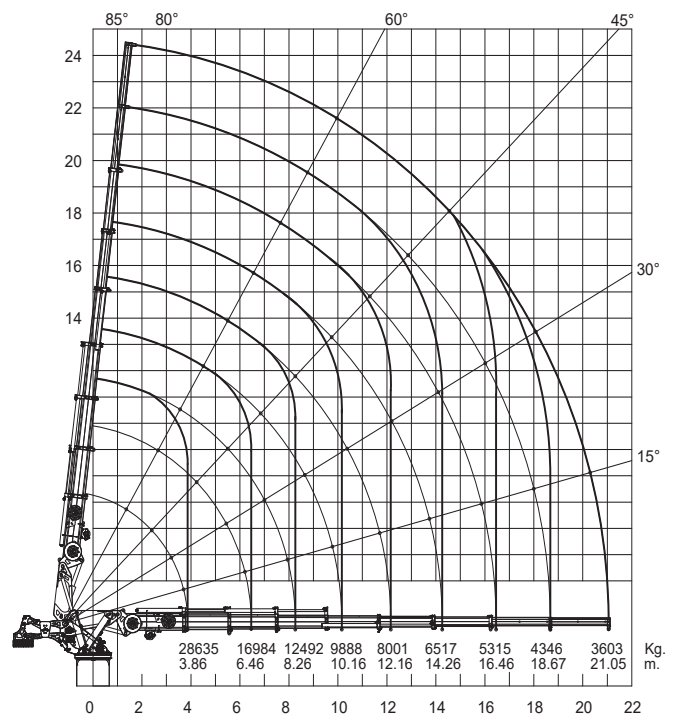

75
Ton **ASK 225 TM**
Gemi Vinç / Marine Cranes

65
Ton

ASK 200 TM
Gemi Vinci / Marine Cranes

55
Ton

ASK 170 TM
Gemi Vinci / Marine Cranes

50
Ton **ASK 150 TM**
Gemi Vinci / Marine Cranes

45
Ton **ASK 130 TM**
Gemi Vinci / Marine Cranes