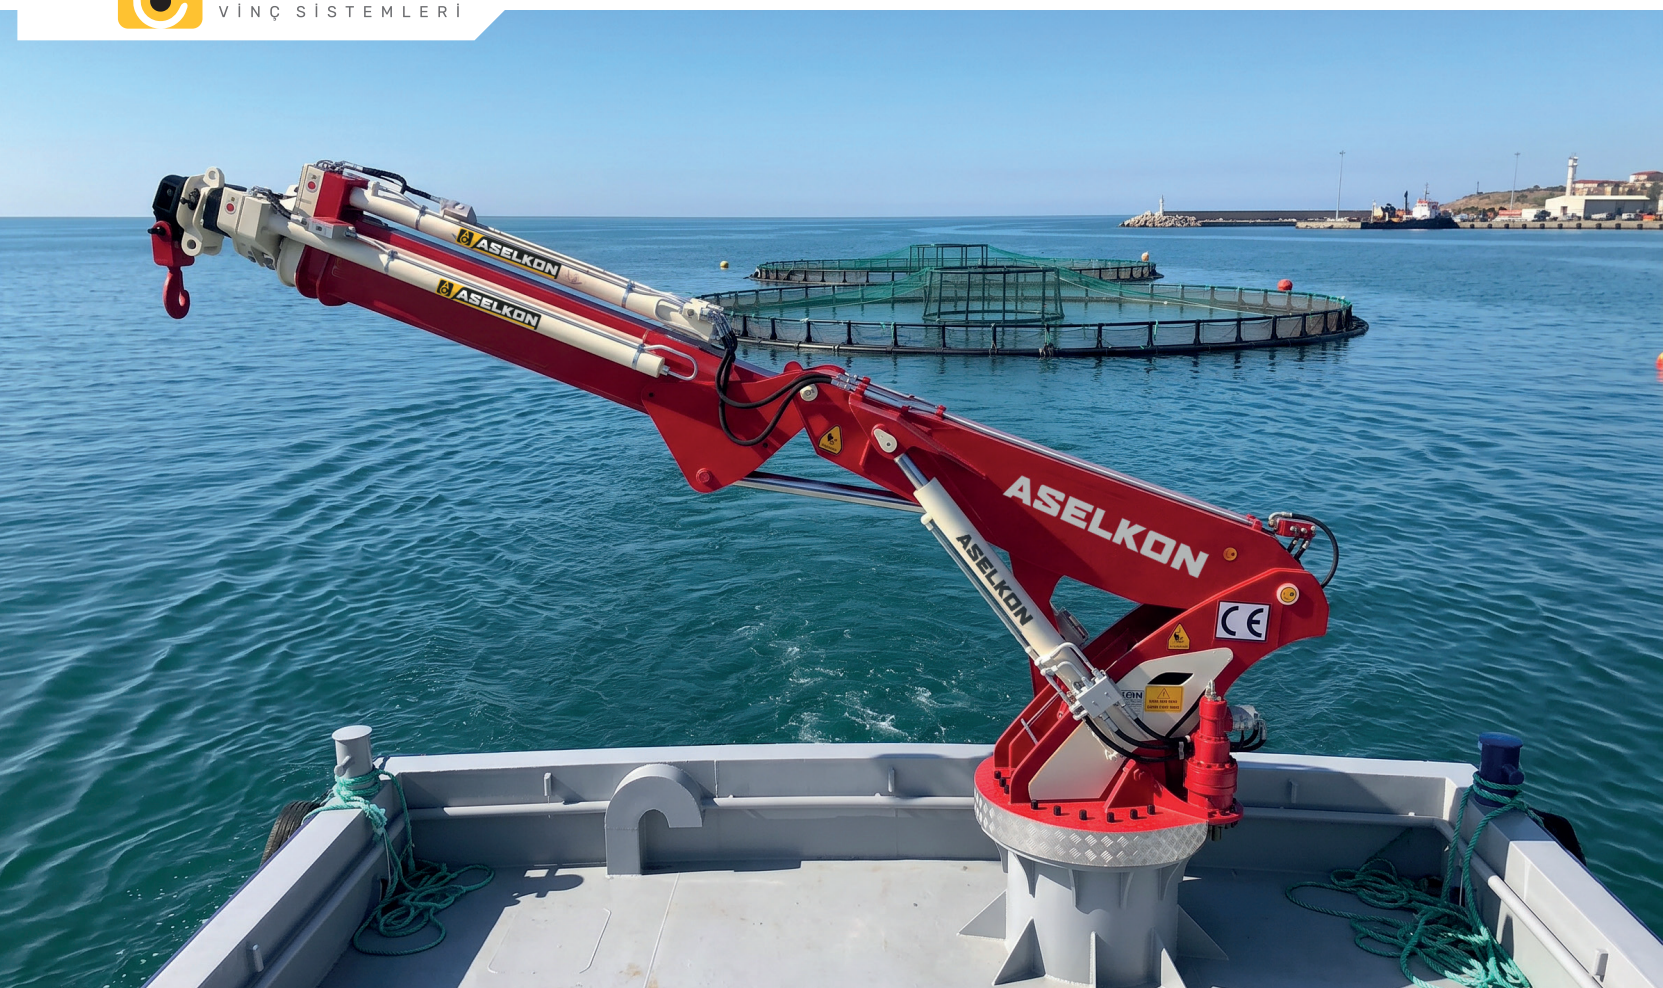

25
Ton **ASK 75 TM**
Gemi Vinci / Marine Cranes

20
Ton **ASK 60 TM**
Gemi Vinci / Marine Cranes