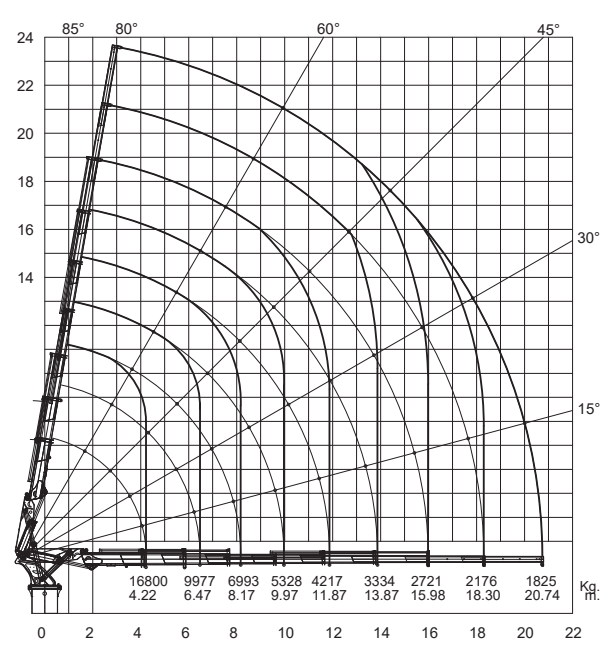

75
Ton **ASK 225 TM**
Gemi Vinç / Marine Cranes

65
Ton

ASK 200 TM
Gemi Vinci / Marine Cranes

55
Ton

ASK 170 TM
Gemi Vinci / Marine Cranes

50
Ton **ASK 150 TM**
Gemi Vinci / Marine Cranes

45
Ton **ASK 130 TM**
Gemi Vinci / Marine Cranes

35
Ton

ASK 105 TM
Gemi Vinci / Marine Cranes

32
Ton

ASK 95 TM
Gemi Vinci / Marine Cranes

25
Ton **ASK 75 TM**
Gemi Vinci / Marine Cranes

20
Ton **ASK 60 TM**
Gemi Vinci / Marine Cranes

ZORLU SULAR İÇİN ÜSTÜN MÜHENDİSLİKLE TASARLANDI