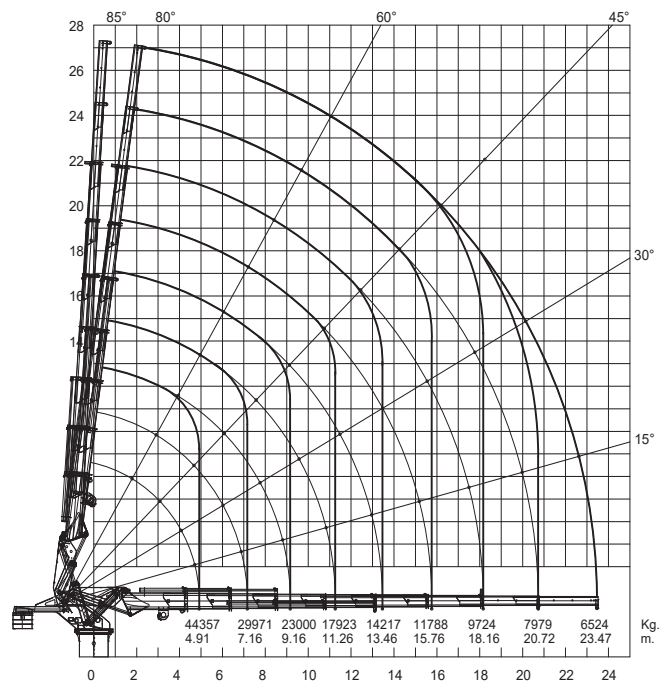

75
Ton **ASK 225 TM**
Gemi Vinç / Marine Cranes

65
Ton

ASK 200 TM
Gemi Vinci / Marine Cranes

55
Ton

ASK 170 TM
Gemi Vinci / Marine Cranes

50
Ton **ASK 150 TM**
Gemi Vinci / Marine Cranes

45
Ton **ASK 130 TM**
Gemi Vinci / Marine Cranes