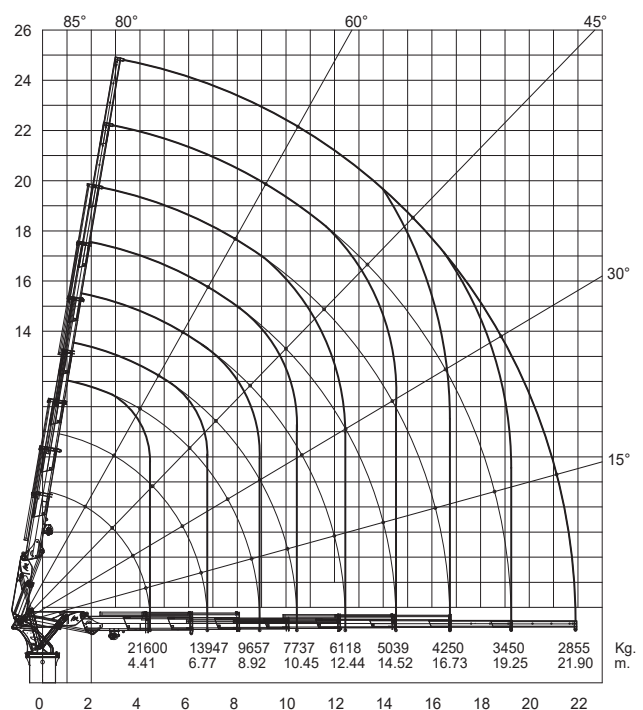

35
Ton

ASK 105 TM
Gemi Vinci / Marine Cranes

32
Ton

ASK 95 TM
Gemi Vinci / Marine Cranes